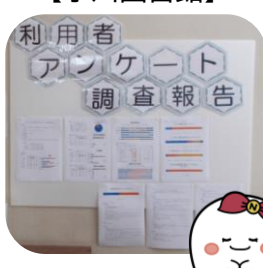

## ボードゲームをたのしもう

親子・おひとりさま大歓迎！  
簡単なルールなのでお気軽にお申し込みください。

【日時】4月15日(土)13:00~15:00  
【対象】子ども(4歳以上)~大人  
【場所】小川図書館 和室  
【内容】9種類のボードゲームをご用意してあります。  
【定員】8名  
【申込】3月1日(水)より、電話・カウンターで受付  
※参加費は不要です  
※途中退場可

## 図書除菌機をお使いください

図書除菌機には以下の効果があります。

- ①除菌  
本を開いた状態で紫外線を照射し、ページのなかまで除菌します。
- ②消臭・抗菌  
消臭抗菌剤を循環させ、悪臭をとります。
- ③ページ間の清掃  
本の下から風をあて、ページ間に挟まったホコリ、髪の毛などを除去します。

☆1回30秒 ☆1度に6冊まで

使い方がわからない場合は、スタッフまでお声がけください。

アンケートにご協力ありがとうございました  
昨年末は利用者アンケートにご協力いただき、ありがとうございました。  
皆さまに頂いたご意見は、今後の図書館運営に役立ててまいります。  
引き続き那珂川町図書館をよろしく願いいたします。

【馬頭図書館】

【小川図書館】

アンケートの結果を、各館内に掲示しています。